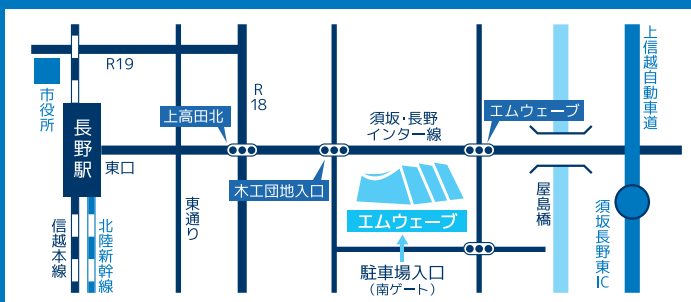

TAKIZAWA DENTAL SHOW 2018

第21回 タキザワデンタルショー

特別講習

各種セミナー

21th
EXHIBITION

6月24日(SUN)

9:00~17:00 入場無料

開催場所 長野エムウェーブ

最新歯科用器材等の数々が一堂に集結
実際に見て・触って確かめられる全ての
歯科関係者のための総合展示会です

株式会社 滝沢歯科器械店

本社

〒386-0014 長野県上田市材木町1-20-4
TEL(0268)27-3351(代) FAX(0268)27-9307

<http://www.takizawa-dentalnet.com>