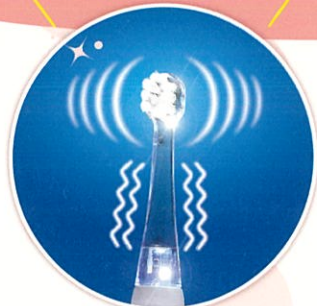

Aidee

こども用LED付電動歯ブラシ

アオラ

奥まで見える  
LEDライト付

16000回/分の  
音波振動ですばやくキレイ

LEDライト点灯

音波振動開始

スイッチを1回押すとLEDライトが  
点灯し、もう1回押すと  
振動がはじまります。

【アオラ こども用LED付電動歯ブラシ】

〈本体+交換用ブラシヘッド〉  
対象年齢：10ヶ月ごろ～3歳くらい  
サイズ：135×28×25mm  
電源：単4形アルカリ乾電池1本使用(別売)  
価格：1,680円(税別)

【自立タイプ】立てた状態で保管でき衛生的

すみずみまで  
磨ける！  
小さな  
ブラシヘッド

乳歯にやさしい  
やわらか  
ブラシ

替えブラシ付

対象  
年齢

10ヶ月ごろ  
～  
3歳くらい

歯がはえ始めてから  
成長に合わせて

【交換用ブラシヘッド】(別売)

ヘッド交換で清潔に!

赤ちゃん用

ブラシ長  
8mm

仕上げ磨き用

対象年齢：10ヶ月ごろ～3歳くらい  
サイズ：57×11×11mm  
交換用ブラシヘッド×2本  
価格：450円(税別)

こども用に変更可能!